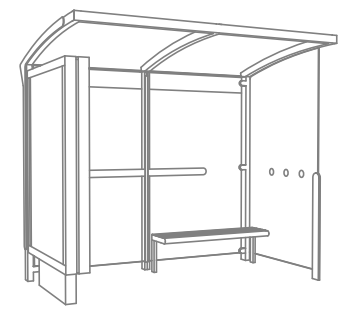

mmcitéfrance

16, place Théodore Fantin Latour
56000 VANNES
→ 00 33 (0) 297 639 431
☎ 00 33 (0) 972 116 139
info@avenir-voirie.fr
www.avenir-voirie.fr

AE215b-LS

www.mmcite.com **AUREO**