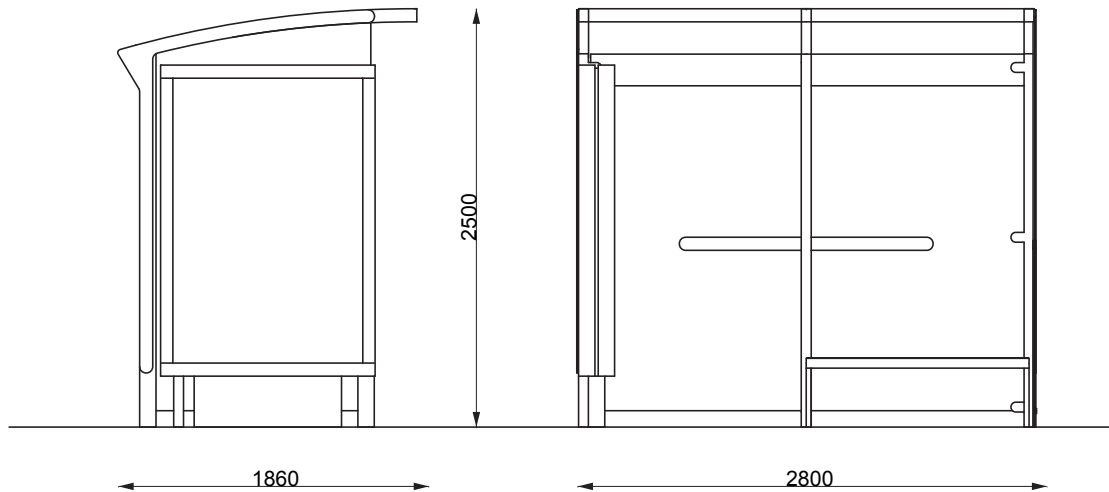

mmcitéfrance

AVENIR VOIRIE

16, place Théodore Fantin Latour
56000 VANNES

→ 00 33 (0) 297 639 431

☎ 00 33 (0) 972 116 139

info@avenir-voirie.fr

www.avenir-voirie.fr

AE215b-LS

www.mmcite.com AUREO