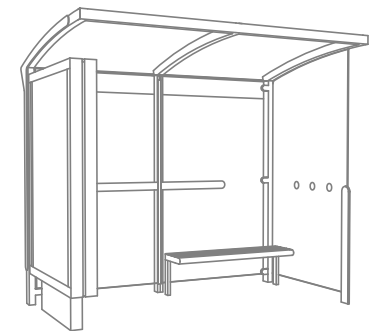

mmcitéfrance

AVENIR VOIRIE

16, place Théodore Fantin Latour
56000 VANNES

→ 00 33 (0) 297 639 431

☎ 00 33 (0) 972 116 139

info@avenir-voirie.fr

www.avenir-voirie.fr

AE215b-LS

www.mmcite.com AUREO