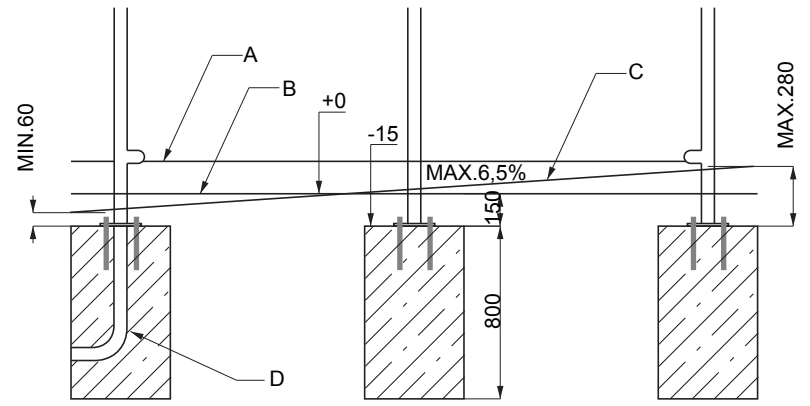

mmcitéfrance

16, place Théodore Fantin Latour
56000 VANNES
→ 00 33 (0) 297 639 431
☎ 00 33 (0) 972 116 139
info@avenir-voirie.fr
www.avenir-voirie.fr

AE215b-LS

www.mmcite.com **AUREO**