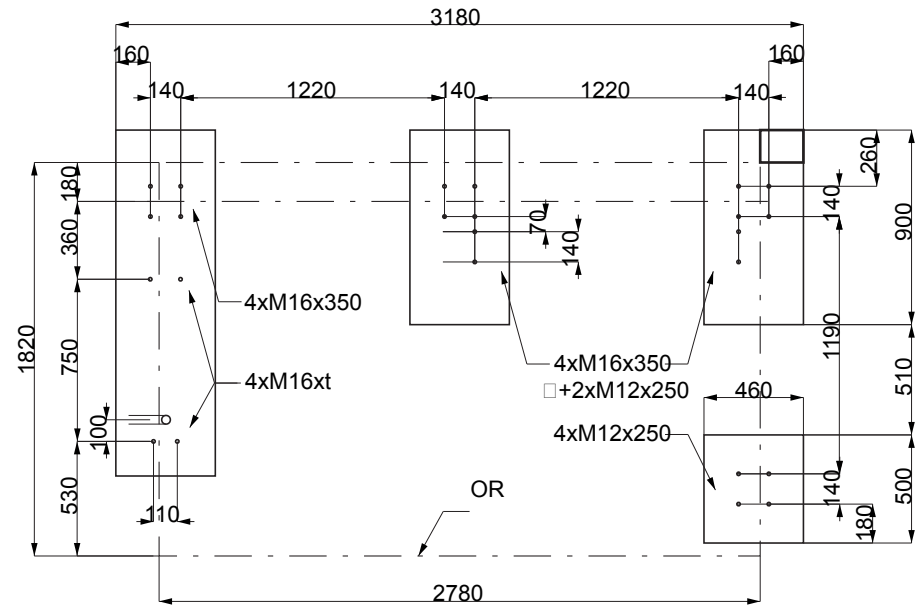

mmcitéfrance

16, place Théodore Fantin Latour
56000 VANNES
→ 00 33 (0) 297 639 431
☎ 00 33 (0) 972 116 139
info@avenir-voirie.fr
www.avenir-voirie.fr

AE215b-LS

www.mmcite.com **AUREO**