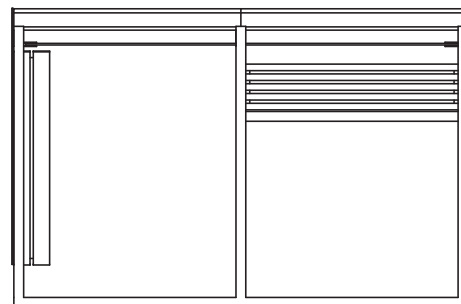

mmcitéfrance

AVENIR VOIRIE

16, place Théodore Fantin Latour
56000 VANNES

→ 00 33 (0) 297 639 431

☎ 00 33 (0) 972 116 139

info@avenir-voirie.fr

www.avenir-voirie.fr

AE215b-LS

www.mmcite.com AUREO