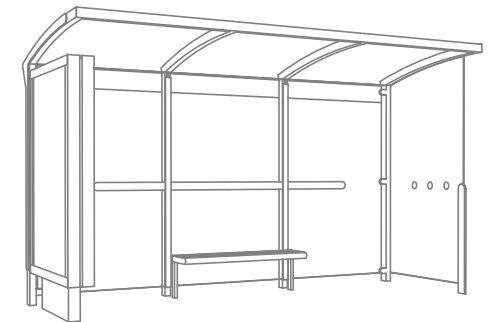

mmcitéfrance

AVENIR VOIRIE

16, place Théodore Fantin Latour
56000 VANNES

→ 00 33 (0) 297 639 431

☎ 00 33 (0) 972 116 139

info@avenir-voirie.fr

www.avenir-voirie.fr

AE315b-LS

www.mmcite.com AUREO