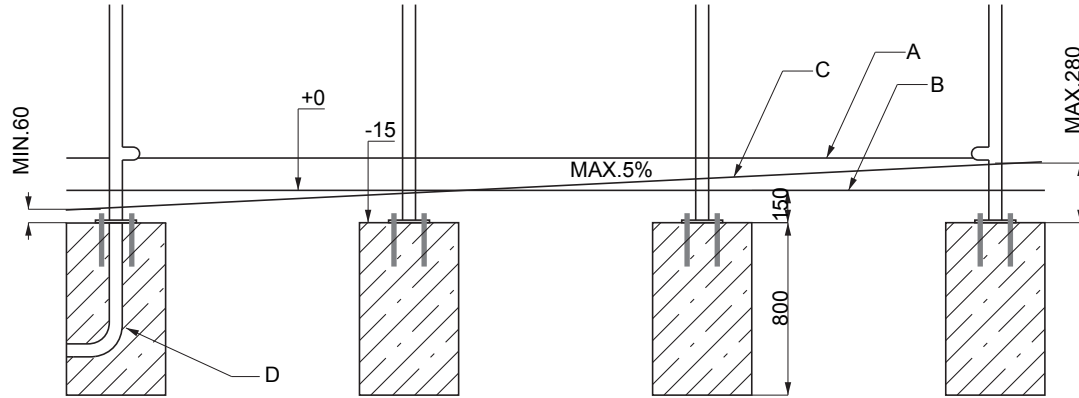

mmcitéfrance

AVENIR VOIRIE

16, place Théodore Fantin Latour
56000 VANNES
→ 00 33 (0) 297 639 431
☎ 00 33 (0) 972 116 139
info@avenir-voirie.fr
www.avenir-voirie.fr

AE315b-LS

www.mmcite.com **AUREO**