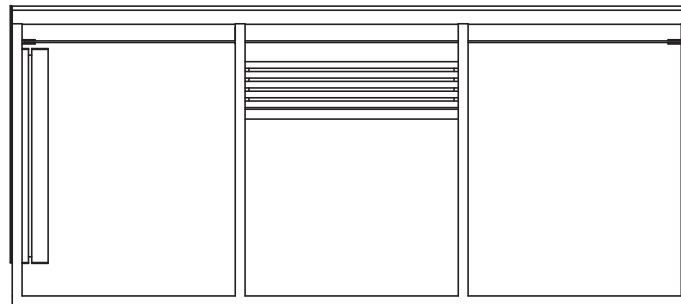

mmcitéfrance

AVENIR VOIRIE

16, place Théodore Fantin Latour
56000 VANNES

→ 00 33 (0) 297 639 431

☎ 00 33 (0) 972 116 139

info@avenir-voirie.fr

www.avenir-voirie.fr

AE315b-LS

www.mmcite.com AUREO