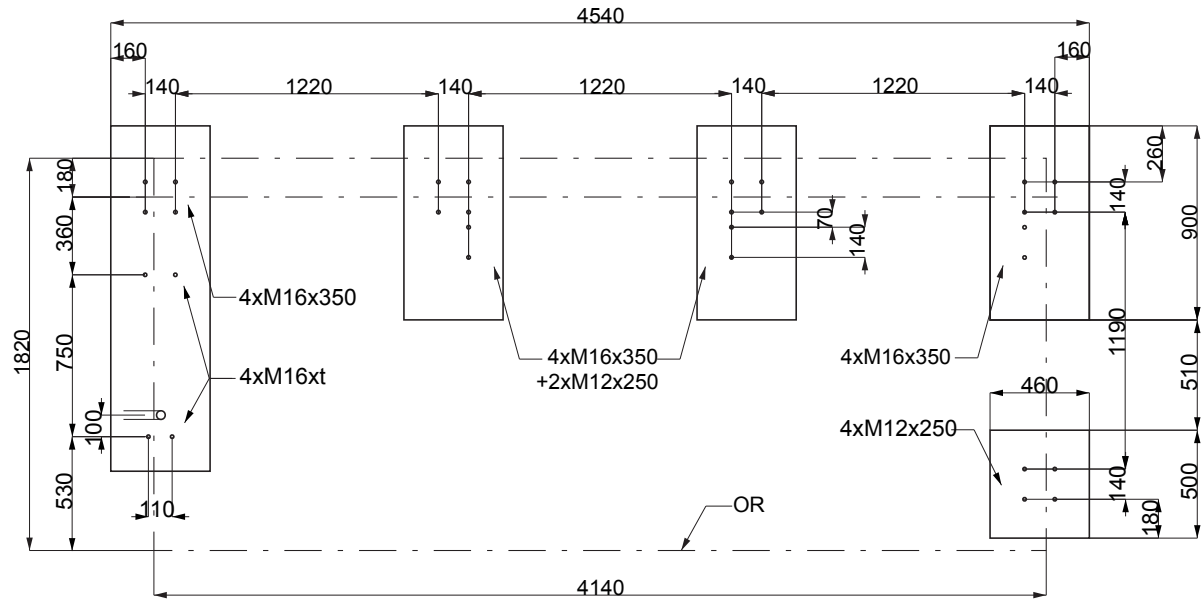

mmcitéfrance

AVENIR VOIRIE

16, place Théodore Fantin Latour
56000 VANNES
→ 00 33 (0) 297 639 431
☎ 00 33 (0) 972 116 139
info@avenir-voirie.fr
www.avenir-voirie.fr

AE315b-LS

www.mmcite.com **AUREO**