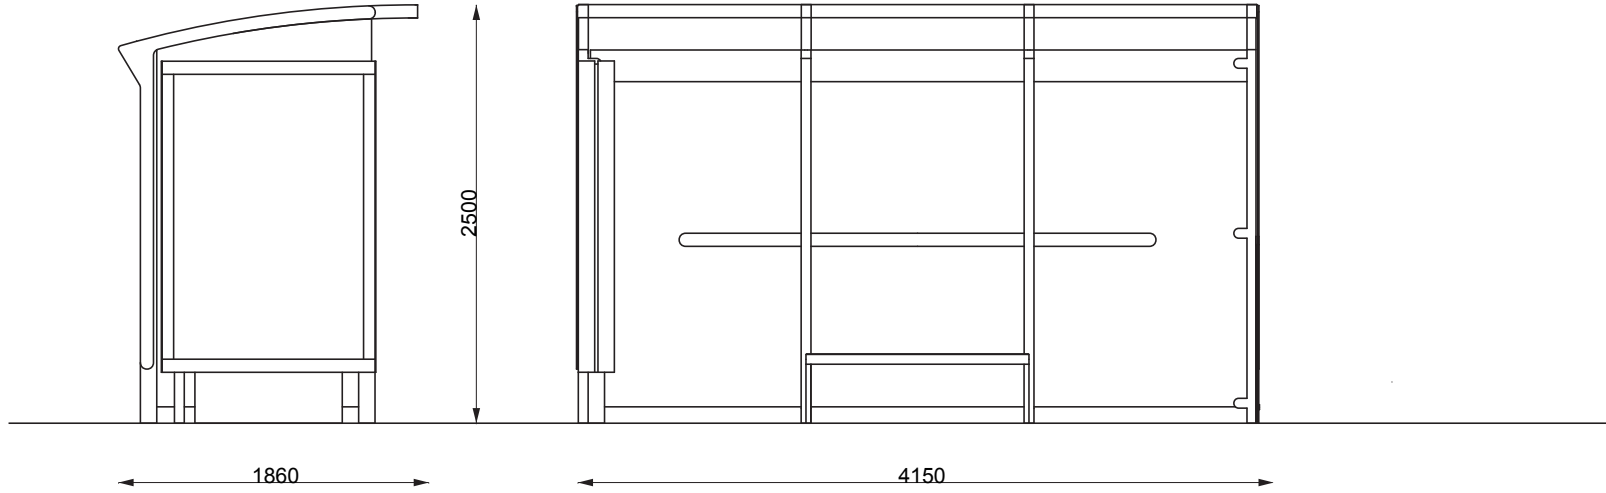

mmcitéfrance

AVENIR VOIRIE

16, place Théodore Fantin Latour
56000 VANNES

→ 00 33 (0) 297 639 431

☎ 00 33 (0) 972 116 139

info@avenir-voirie.fr

www.avenir-voirie.fr

AE315b-LS

www.mmcite.com AUREO