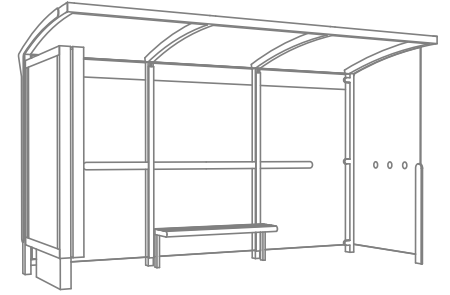

mmcitéfrance

AVENIR VOIRIE

16, place Théodore Fantin Latour
56000 VANNES
→ 00 33 (0) 297 639 431
☎ 00 33 (0) 972 116 139
info@avenir-voirie.fr
www.avenir-voirie.fr

AE315b-LS

www.mmcite.com **AUREO**