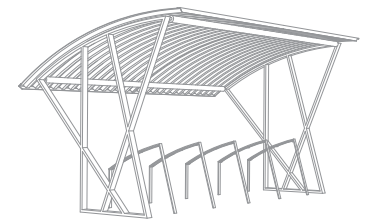

TRY 110-01

www.mmcite.com **TYRE**