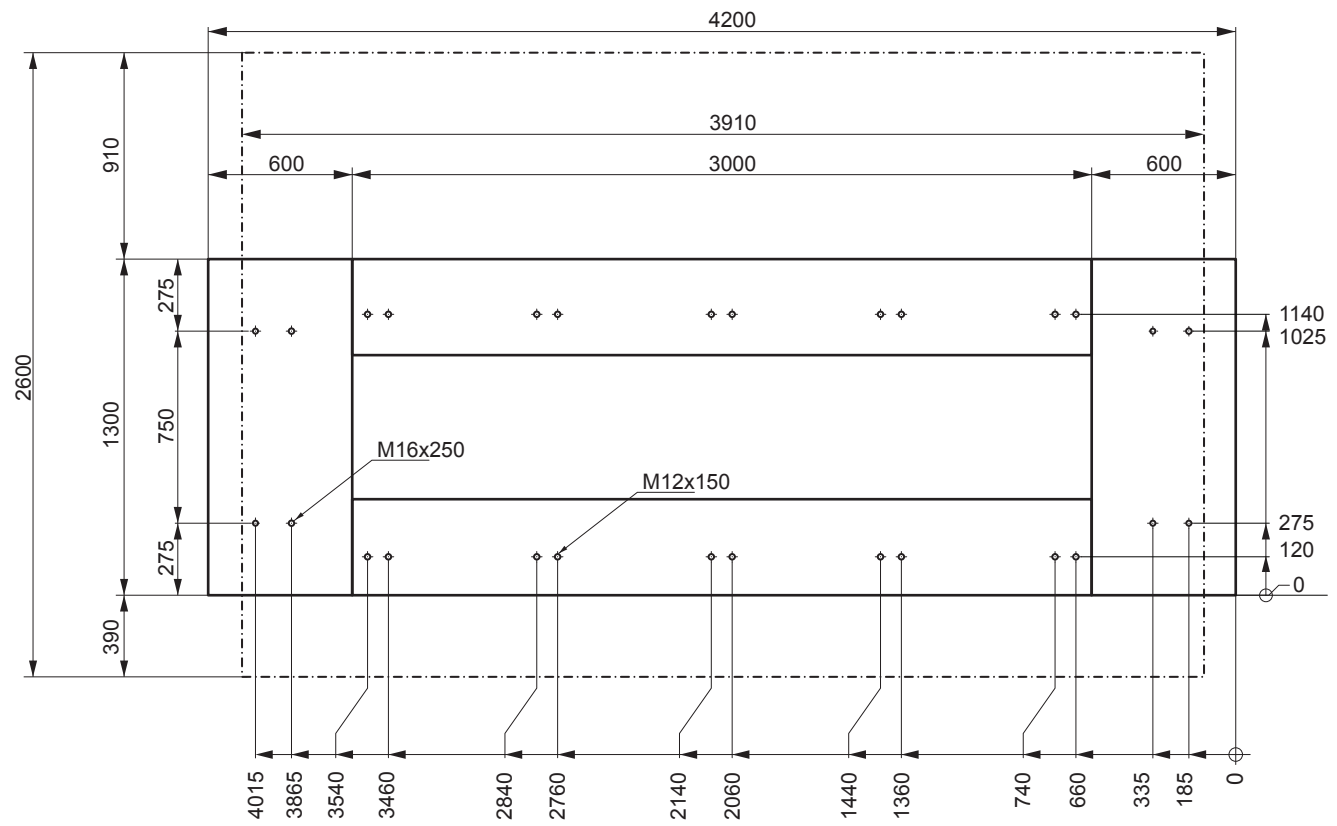

mmcitéfrance

AVENIR VOIRIE

16, place Théodore Fantin Latour

56000 VANNES

→ 00 33 (0) 297 639 431

☎ 00 33 (0) 972 116 139

info@avenir-voirie.fr

www.avenir-voirie.fr

TRY 110-01

www.mmcite.com TYRE