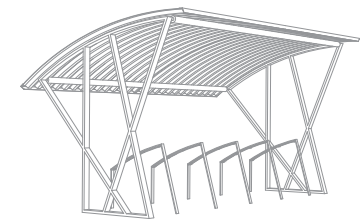

TRY 110-01

www.mmcite.com TYRE