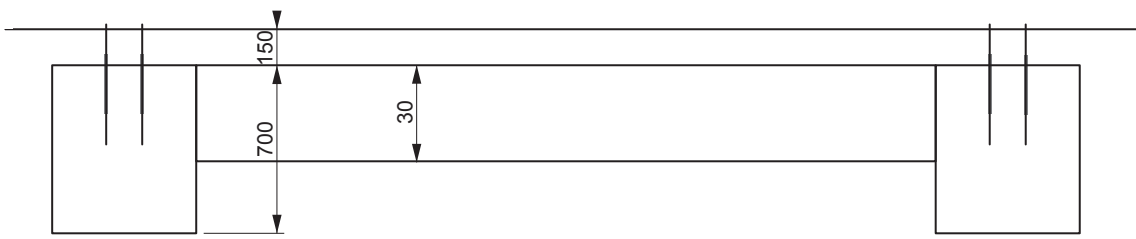

mmcitéfrance

AVENIR VOIRIE

16, place Théodore Fantin Latour

56000 VANNES

→ 00 33 (0) 297 639 431

☎ 00 33 (0) 972 116 139

info@avenir-voirie.fr

www.avenir-voirie.fr

TRY 110-01

www.mmcite.com TYRE