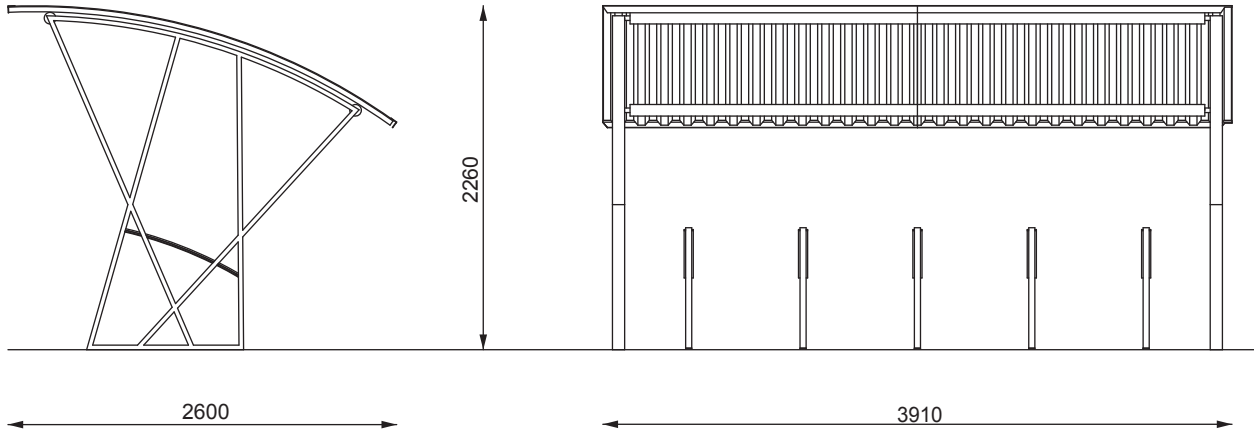

mmcitéfrance

AVENIR VOIRIE

16, place Théodore Fantin Latour

56000 VANNES

→ 00 33 (0) 297 639 431

☎ 00 33 (0) 972 116 139

info@avenir-voirie.fr

www.avenir-voirie.fr

TRY 110-01

www.mmcite.com **TYRE**