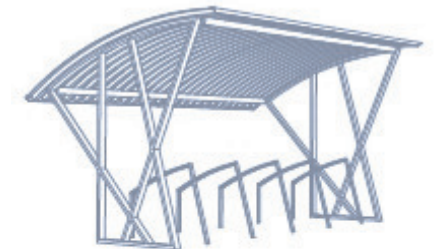

mmcitéfrance

16, place Théodore Fantin Latour
56000 VANNES
→ 00 33 (0) 297 639 431
☎ 00 33 (0) 972 116 139
info@avenir-voirie.fr
www.avenir-voirie.fr

TYRE TRY110-01 Abri vélo avec toit en panneaux acier – espace couvert : 4,2 x 2,6 m

Spécification :	Structure à assembler sur place en acier galvanisé et thermolaqué	
Montants laréraux :	Tube acier rectangulaire 80 x 30 x 4mm.	
Montants horizontaux :	Tube acier 89 x 5 mm.	
Toit :	En panneaux acier	
Drainage:	Drainage naturel	
Coloris standard :	Peinture mat, grené fin	
	RAL 7016 Gris Anthracite	RAL 5002 Bleu outremer
	RAL 9006 Aluminium Blanc	RAL 9005 Noir Foncé
	RAL 9007 Aluminum Gris	
Option :	- Appuis vélos REF : STT110, 5 emplacements	
	- Coloris hors standard	