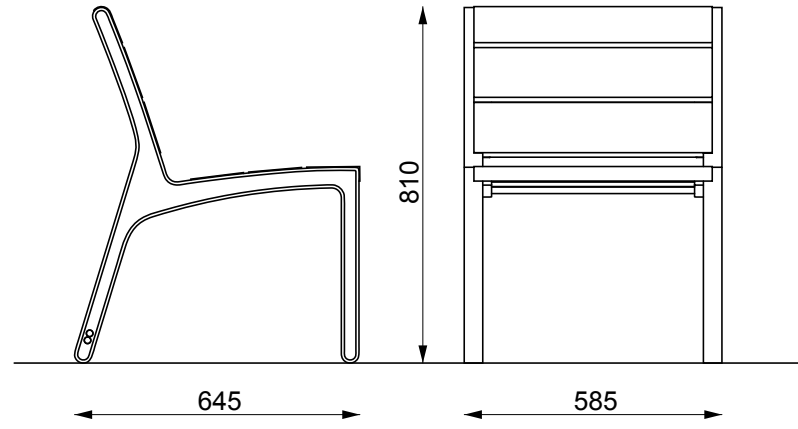

mmcitéfrance

avenir VOIRIE

16, place Théodore Fantin Latour

56000 VANNES

→ 00 33 (0) 297 639 431

☎ 00 33 (0) 972 116 139

info@avenir-voirie.fr

www.avenir-voirie.fr

LME 152

MIELA

www.mmcite.com