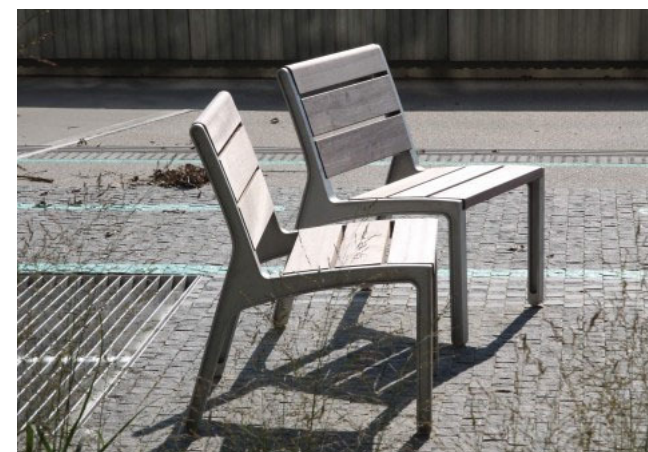

mmcitéfrance

MIELA LME152t fauteuil individuel - 0.6 m de longueur

- Spécification :** Banc en aluminium thermolaqué, assise et dossier en bois, sans accoudoir
- Piètements :** Deux montants latéraux en alliage d'aluminium moulé.
- Finition :** Les montants peuvent être livrés bruts ou avec une couche de peinture poudre polyester cuite au four.
- Coloris standard :** Peinture mat grené fin
RAL 7016 Gris Anthracite
RAL 5002 Bleu Outremer
RAL 9006 Aluminium Blanc
RAL 9005 Noir foncé
RAL 9007 Aluminium Gris
- Assise et dossier :** 5 lames de bois exotique de dimensions 120x33x540mm, et 1 lame de dimensions 95x33x540mm
- Boulonnerie :** inox
- Poids :**
- Fixation :** Tige filetée ou chevilles expansives
- Options :** Version banc 1.8m
Coloris hors standards