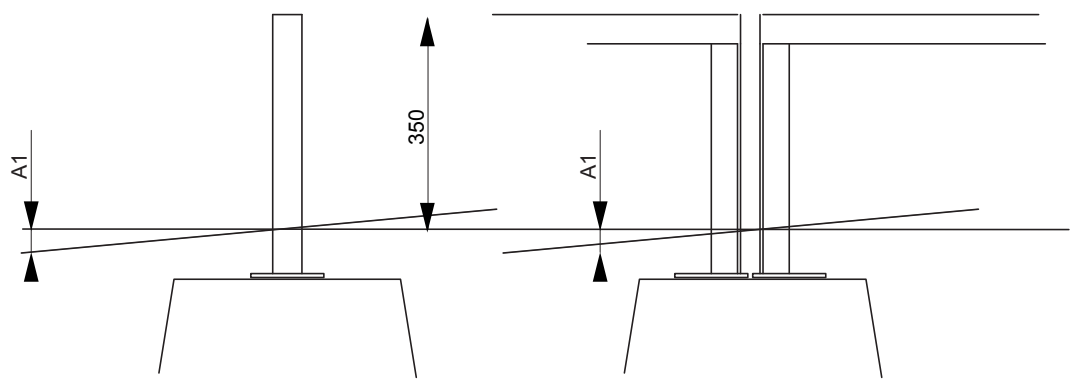

mmcitéfrance

AVENIR VOIRIE

16, place Théodore Fantin Latour

56000 VANNES

→ 00 33 (0) 297 639 431

☎ 00 33 (0) 972 116 139

info@avenir-voirie.fr

www.avenir-voirie.fr

SL503

SL

www.mmcite.com