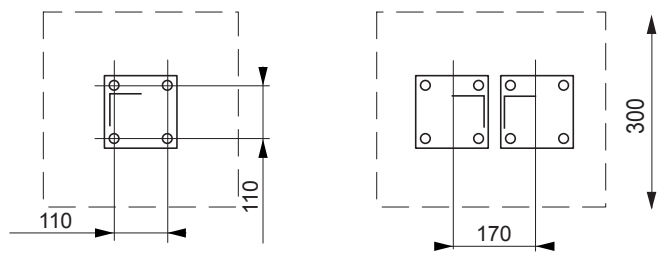

mmcitéfrance

AVENIR VOIRIE

16, place Théodore Fantin Latour

56000 VANNES

→ 00 33 (0) 297 639 431

☎ 00 33 (0) 972 116 139

info@avenir-voirie.fr

www.avenir-voirie.fr

SL503

SL

www.mmcite.com