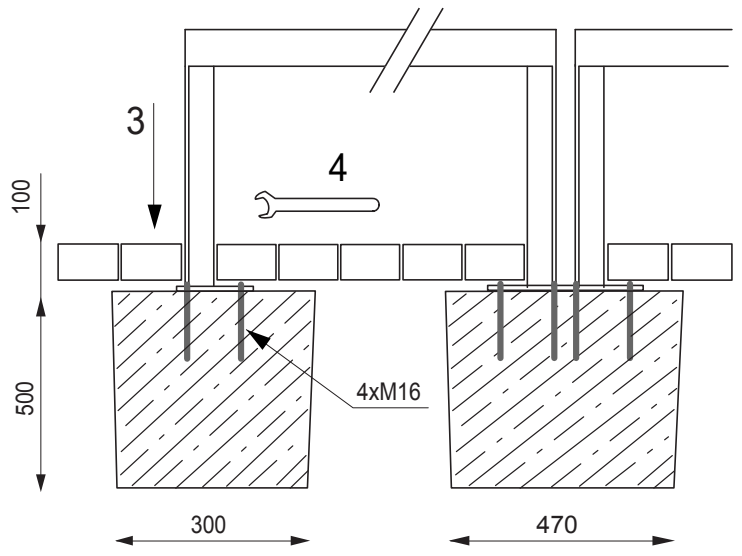

mmcitéfrance

AVENIR VOIRIE

16, place Théodore Fantin Latour

56000 VANNES

→ 00 33 (0) 297 639 431

☎ 00 33 (0) 972 116 139

info@avenir-voirie.fr

www.avenir-voirie.fr

SL503

SL

www.mmcite.com