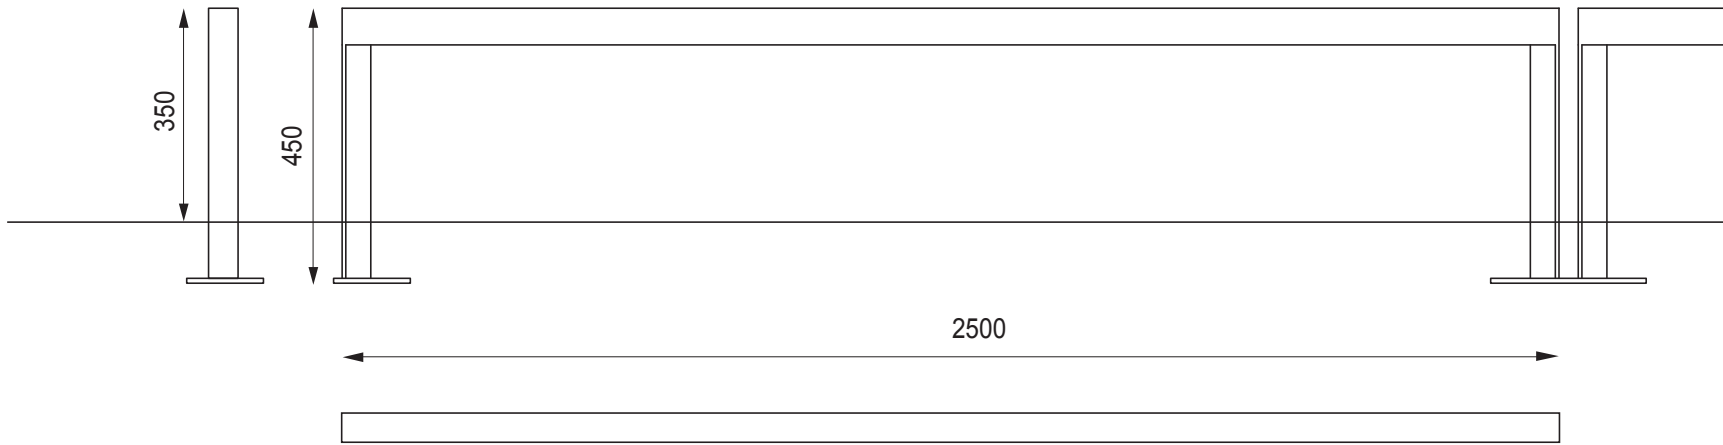

mmcitéfrance

AVENIR VOIRIE

16, place Théodore Fantin Latour

56000 VANNES

→ 00 33 (0) 297 639 431

☎ 00 33 (0) 972 116 139

info@avenir-voirie.fr

www.avenir-voirie.fr

SL503

www.mmcite.com SL